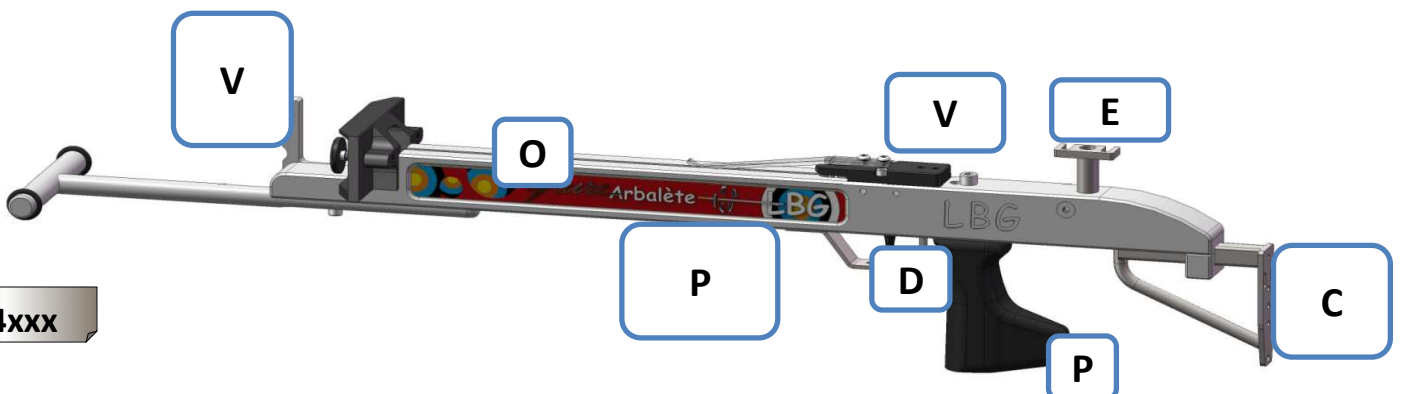

réf: 3xxx

Epure ou Bois