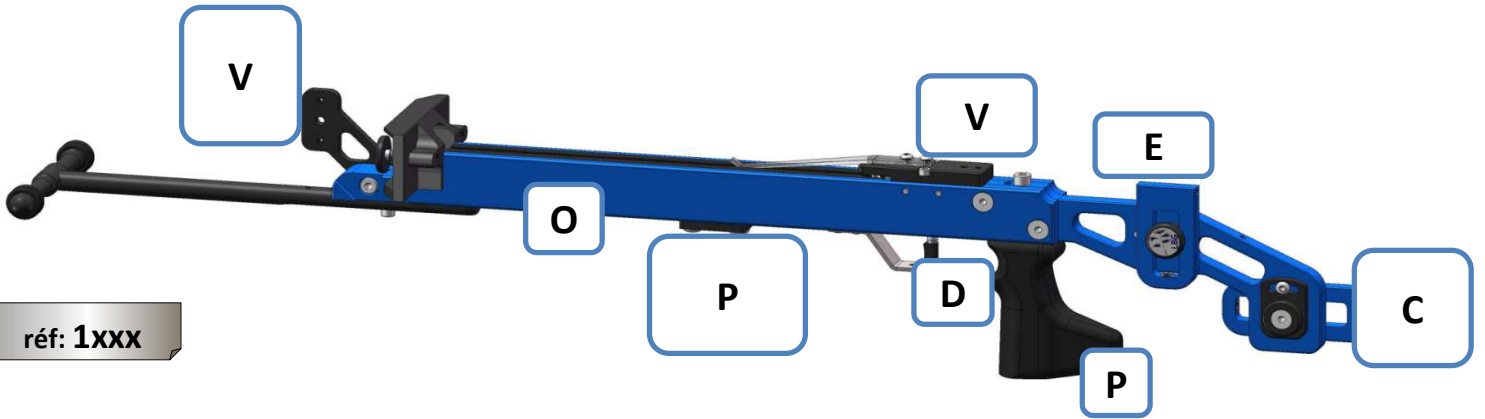

Epure

incolore

bleu
rouge

autocollant

de 10m à 65m

de 50# à 95#

8
réglages

Existe en version bois

- Poignée
 - Pommeau
 - Busque
 - plaques latérales
- corps aluminium noir

Ambidextre
robuste (aluminium 2017)
prise en main rapide
évolutive
garantie à vie (accessoires 1 an)

configurez votre arbalète suivant vos besoins, voir page 6

composez votre arbalète suivant vos besoins

Alu

réf: 1xxx

Ecole de tir

réf: 2xxx

Arbrier variable

réf: 3xxx

Epure ou Bois