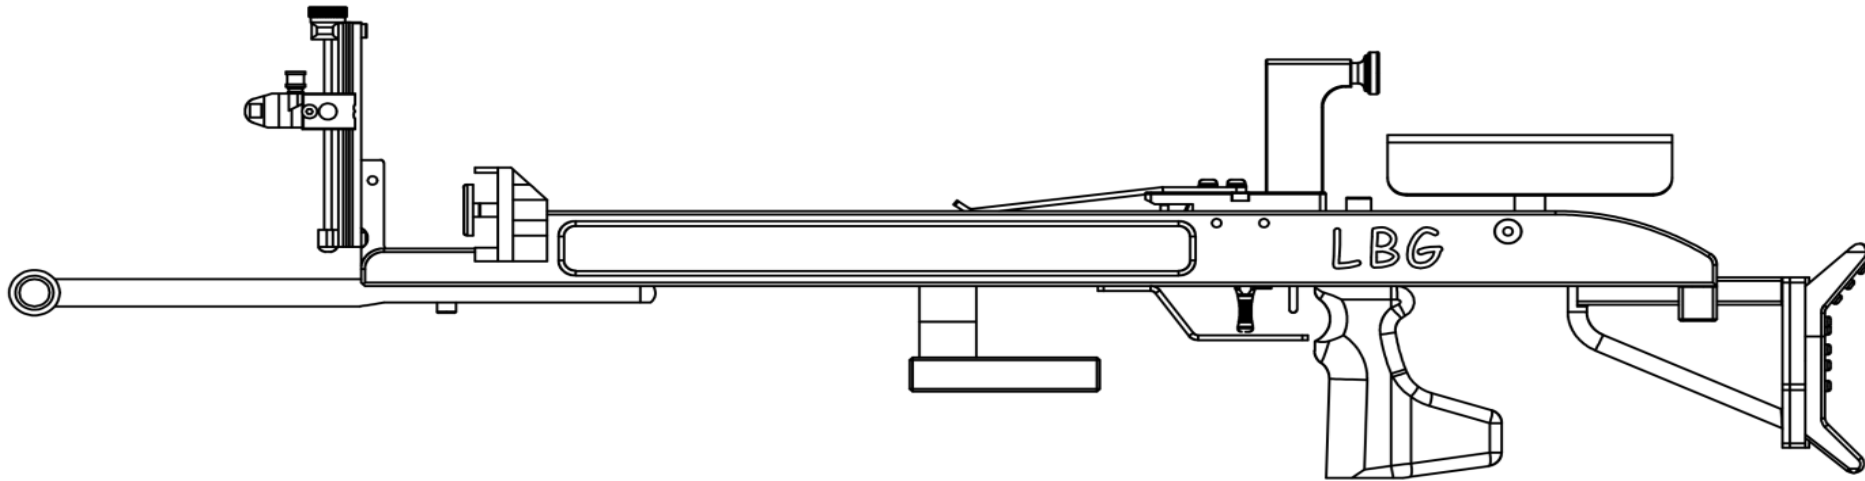

Epure

incolore

bleu
rouge

autocollant

de 10m à 65m

de 50# à 95#

8
réglages

Existe en version bois

- Poignée
 - Pommeau
 - Busque
 - plaques latérales
- corps aluminium noir

Ambidextre
robuste (aluminium 2017)
prise en main rapide
évolutive
garantie à vie (accessoires 1 an)

configurez votre arbalète suivant vos besoins, voir page 6