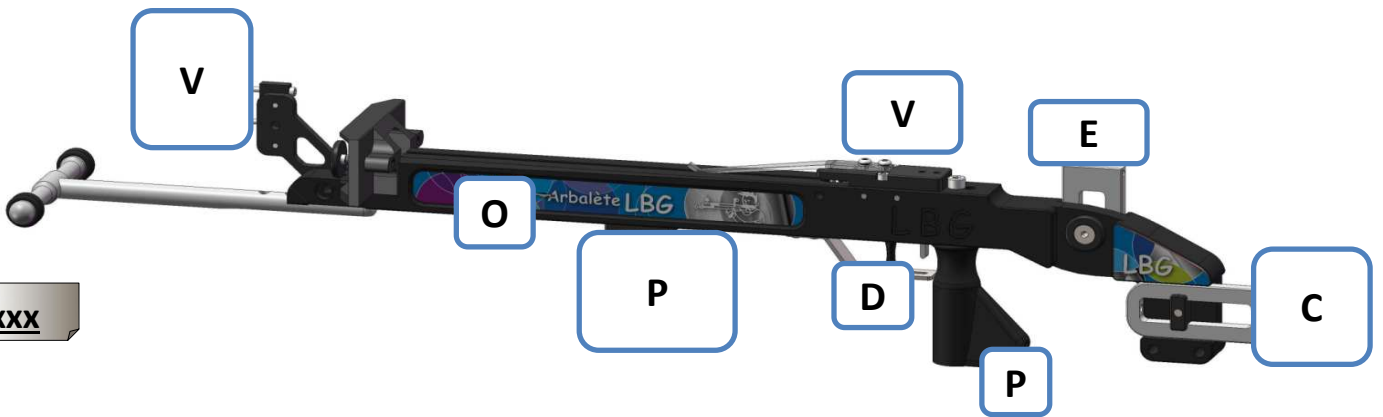

Epure

incolore

bleu
rouge

autocollant

de 10m à 65m

de 50# à 95#

8
réglages

Existe en version bois

- Poignée
 - Pommeau
 - Busque
 - plaques latérales
- corps aluminium noir

Ambidextre
robuste (aluminium 2017)
prise en main rapide
évolutive
garantie à vie (accessoires 1 an)

configurez votre arbalète suivant vos besoins, voir page 6

composez votre arbalète suivant vos besoins

Alu

réf: 1xxx

Ecole de tir

réf: 2xxx

Arbrier variable

réf: 3xxx

Epure ou Bois